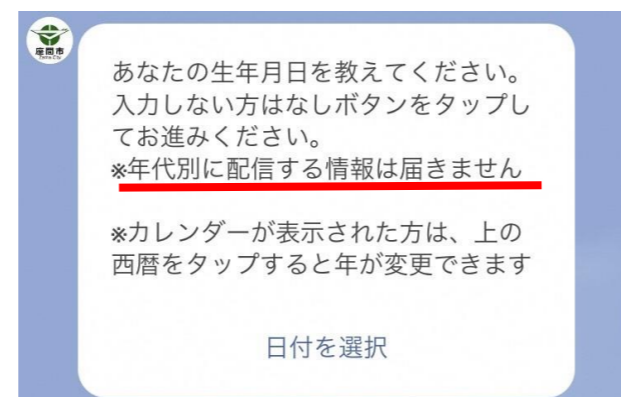

「座間市LINE公式アカウント」友だち登録方法

二次元バーコードを読み取る

または

「友だち検索」から市公式アカウントID「@zama_city」を検索

「座間市LINE公式アカウント」友だち登録後 初期設定方法

自動メッセージに従い、「生年月日」「性別」「お住いの地域」「受け取りたい情報の分野」を設定する。

「登録」をタップしたら
登録完了です!

※「性別」「受け取りたい情報の分野」は、必須入力項目です。