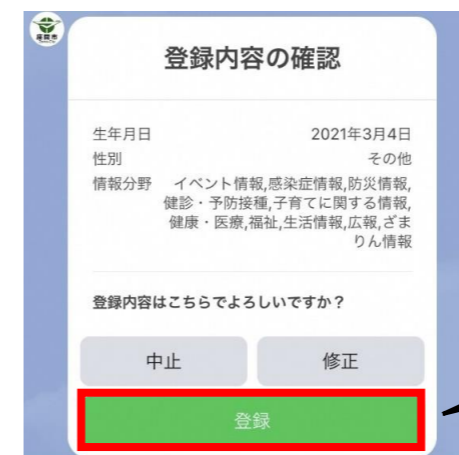

「座間市LINE公式アカウント」友だち登録方法

二次元バーコードを読み取る

または

「友だち検索」から市公式アカウントID「@zama_city」を検索

「座間市LINE公式アカウント」友だち登録後 初期設定方法

自動メッセージに従い、「生年月日」「性別」「お住いの地域」「受け取りたい情報の分野」を設定する。

「登録」をタップしたら
登録完了です!

※「性別」「受け取りたい情報の分野」は、必須入力項目です。