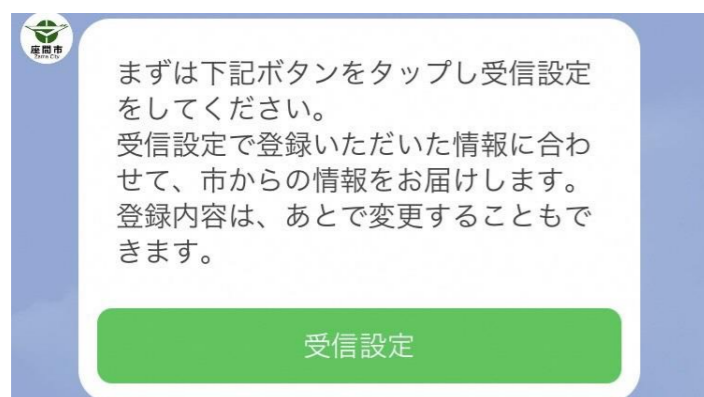

「座間市LINE公式アカウント」友だち登録方法

二次元バーコードを読み取る

または

「友だち検索」から市公式アカウントID「@zama_city」を検索

「座間市LINE公式アカウント」友だち登録後 初期設定方法

自動メッセージに従い、「生年月日」「性別」「お住いの地域」「受け取りたい情報の分野」を設定する。

「登録」をタップしたら
登録完了です!

※「性別」「受け取りたい情報の分野」は、必須入力項目です。